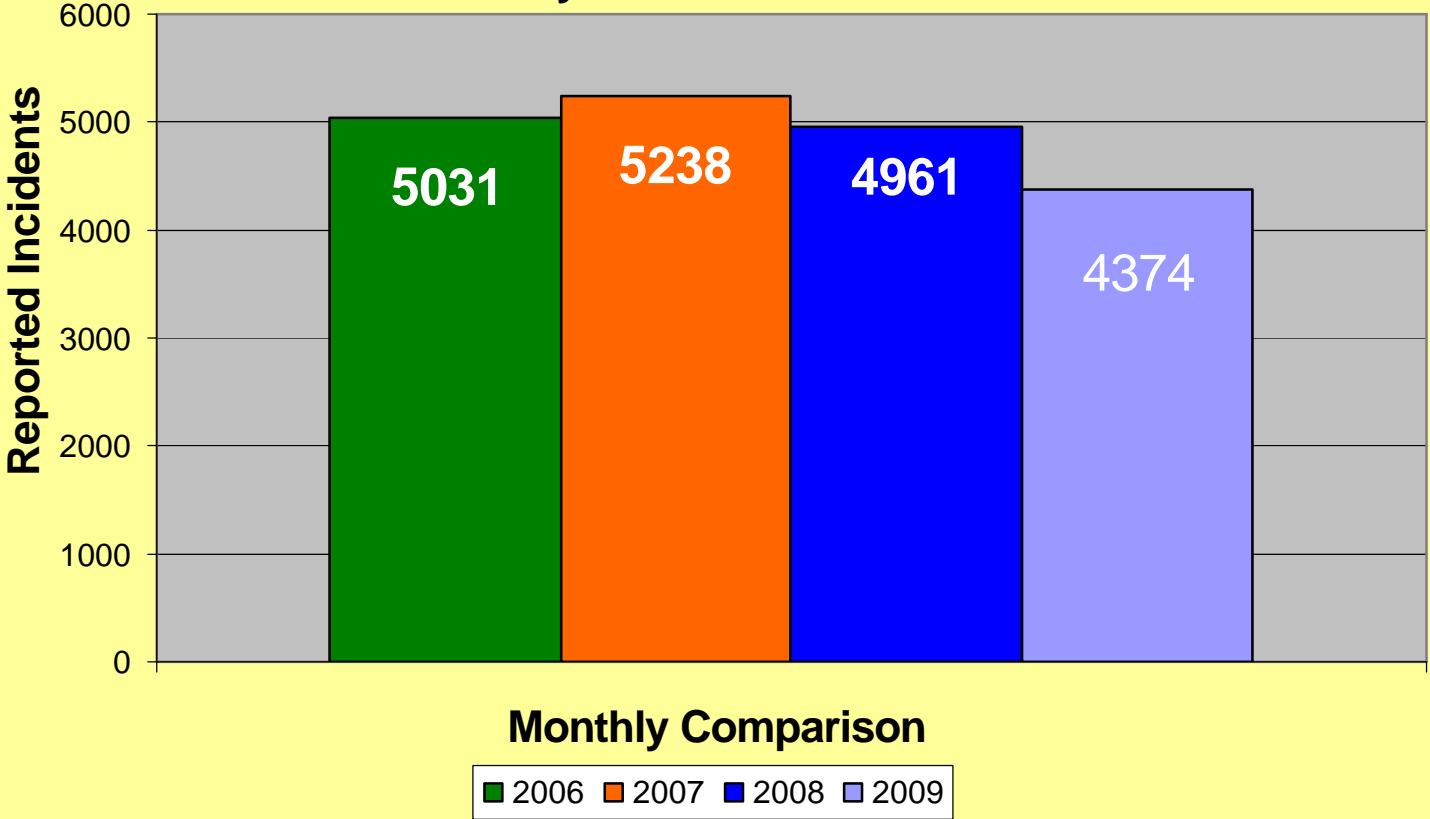

**MEMPHIS POLICE DEPARTMENT  
Blue C.R.U.S.H.™ TRAC**

**YEAR TO DATE**

<b>Total Part I Crime</b>												
	<b>Jan</b>	<b>Feb</b>	<b>Mar</b>	<b>Apr</b>	<b>May</b>	<b>Jun</b>	<b>Jul</b>	<b>Aug</b>	<b>Sep</b>	<b>Oct</b>	<b>Nov</b>	<b>Dec</b>
2006	5576	4267	5376	5682	6245	5746	6147	6507	6086	5733	5330	5260
2007	4920	3978	5194	5445	5983	5671	6185	5732	5358	5377	5242	5478
2008	5040	4144	5072	5518	5847	5543	6016	5618	5673	5519	5142	4939
2009	4519	3687	4652	5141	5186	4802	5382					
<b>Part I Violent Crime*</b>												
	<b>Jan</b>	<b>Feb</b>	<b>Mar</b>	<b>Apr</b>	<b>May</b>	<b>Jun</b>	<b>Jul</b>	<b>Aug</b>	<b>Sep</b>	<b>Oct</b>	<b>Nov</b>	<b>Dec</b>
2006	997	730	920	1030	1092	1082	1116	1122	1048	935	878	858
2007	794	707	940	955	1132	1013	947	977	1040	913	880	923
2008	769	698	861	957	1076	993	1055	938	1058	957	878	793
2009	784	640	862	942	953	928	1008					
<b>Part I Property Crime**</b>												
	<b>Jan</b>	<b>Feb</b>	<b>Mar</b>	<b>Apr</b>	<b>May</b>	<b>Jun</b>	<b>Jul</b>	<b>Aug</b>	<b>Sep</b>	<b>Oct</b>	<b>Nov</b>	<b>Dec</b>
2006	4579	3537	4456	4652	5153	4664	5031	5385	5038	4798	4452	4402
2007	4126	3271	4254	4490	4851	4658	5238	4755	4318	4464	4362	4555
2008	4271	3446	4211	4561	4771	4550	4961	4680	4615	4562	4264	4146
2009	3735	3047	3790	4199	4233	3874	4374					

\* Part I Violent Crimes reported in the FBI's Uniform Crime Reports are: Murder, Forcible Rape, Robbery, and Aggravated Assault.

\*\* Part I Property Crimes reported in the FBI's Uniform Crime Reports are: Burglary, Larceny-Theft, and Motor Vehicle Theft.

## Memphis Police Department Part I Crimes Year To Date - 2006/2007/2008/2009

# Memphis Police Department Part I Violent Crimes Year To Date - 2006/2007/2008/2009