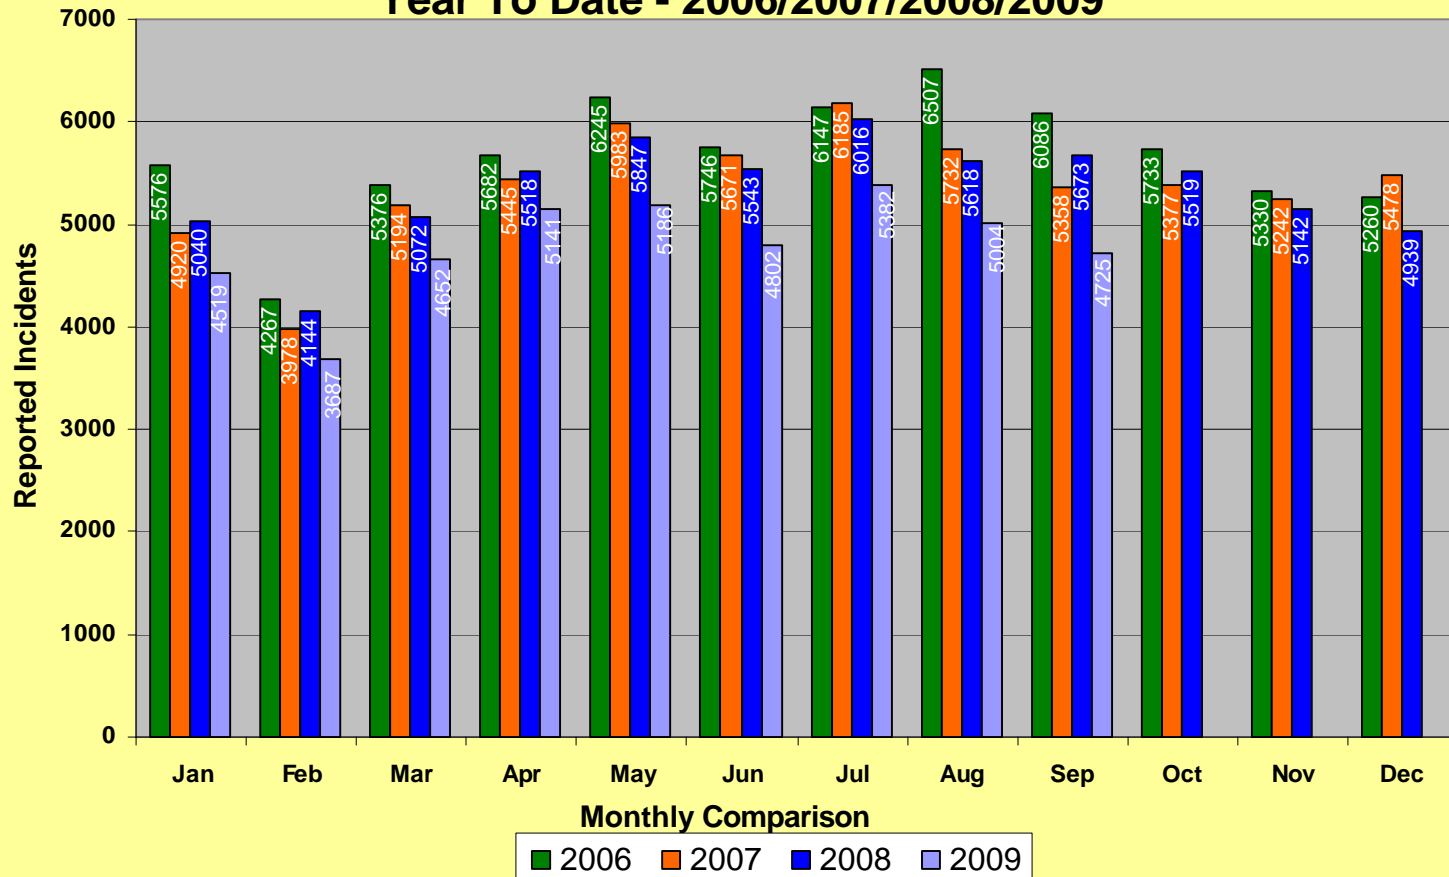

**MEMPHIS POLICE DEPARTMENT  
Blue C.R.U.S.H.™ TRAC**

**YEAR TO DATE**

<b>Total Part I Crime</b>												
	<b>Jan</b>	<b>Feb</b>	<b>Mar</b>	<b>Apr</b>	<b>May</b>	<b>Jun</b>	<b>Jul</b>	<b>Aug</b>	<b>Sep</b>	<b>Oct</b>	<b>Nov</b>	<b>Dec</b>
2006	5576	4267	5376	5682	6245	5746	6147	6507	6086	5733	5330	5260
2007	4920	3978	5194	5445	5983	5671	6185	5732	5358	5377	5242	5478
2008	5040	4144	5072	5518	5847	5543	6016	5618	5673	5519	5142	4939
2009	4519	3687	4652	5141	5186	4802	5382	5004	4725			
<b>Part I Violent Crime*</b>												
	<b>Jan</b>	<b>Feb</b>	<b>Mar</b>	<b>Apr</b>	<b>May</b>	<b>Jun</b>	<b>Jul</b>	<b>Aug</b>	<b>Sep</b>	<b>Oct</b>	<b>Nov</b>	<b>Dec</b>
2006	997	730	920	1030	1092	1082	1116	1122	1048	935	878	858
2007	794	707	940	955	1132	1013	947	977	1040	913	880	923
2008	769	698	861	957	1076	993	1055	938	1058	957	878	793
2009	784	640	862	942	953	928	1008	896	837			
<b>Part I Property Crime**</b>												
	<b>Jan</b>	<b>Feb</b>	<b>Mar</b>	<b>Apr</b>	<b>May</b>	<b>Jun</b>	<b>Jul</b>	<b>Aug</b>	<b>Sep</b>	<b>Oct</b>	<b>Nov</b>	<b>Dec</b>
2006	4579	3537	4456	4652	5153	4664	5031	5385	5038	4798	4452	4402
2007	4126	3271	4254	4490	4851	4658	5238	4755	4318	4464	4362	4555
2008	4271	3446	4211	4561	4771	4550	4961	4680	4615	4562	4264	4146
2009	3735	3047	3790	4199	4233	3874	4374	4108	3888			

\* Part I Violent Crimes reported in the FBI's Uniform Crime Reports are: Murder, Forcible Rape, Robbery, and Aggravated Assault.

\*\* Part I Property Crimes reported in the FBI's Uniform Crime Reports are: Burglary, Larceny-Theft, and Motor Vehicle Theft.

**Memphis Police Department  
Part I Property Crime  
September 2006/2007/2008/2009**

**Monthly Comparison**

■ 2006 ■ 2007 ■ 2008 ■ 2009

## Year To Date - 2006/2007/2008/2009