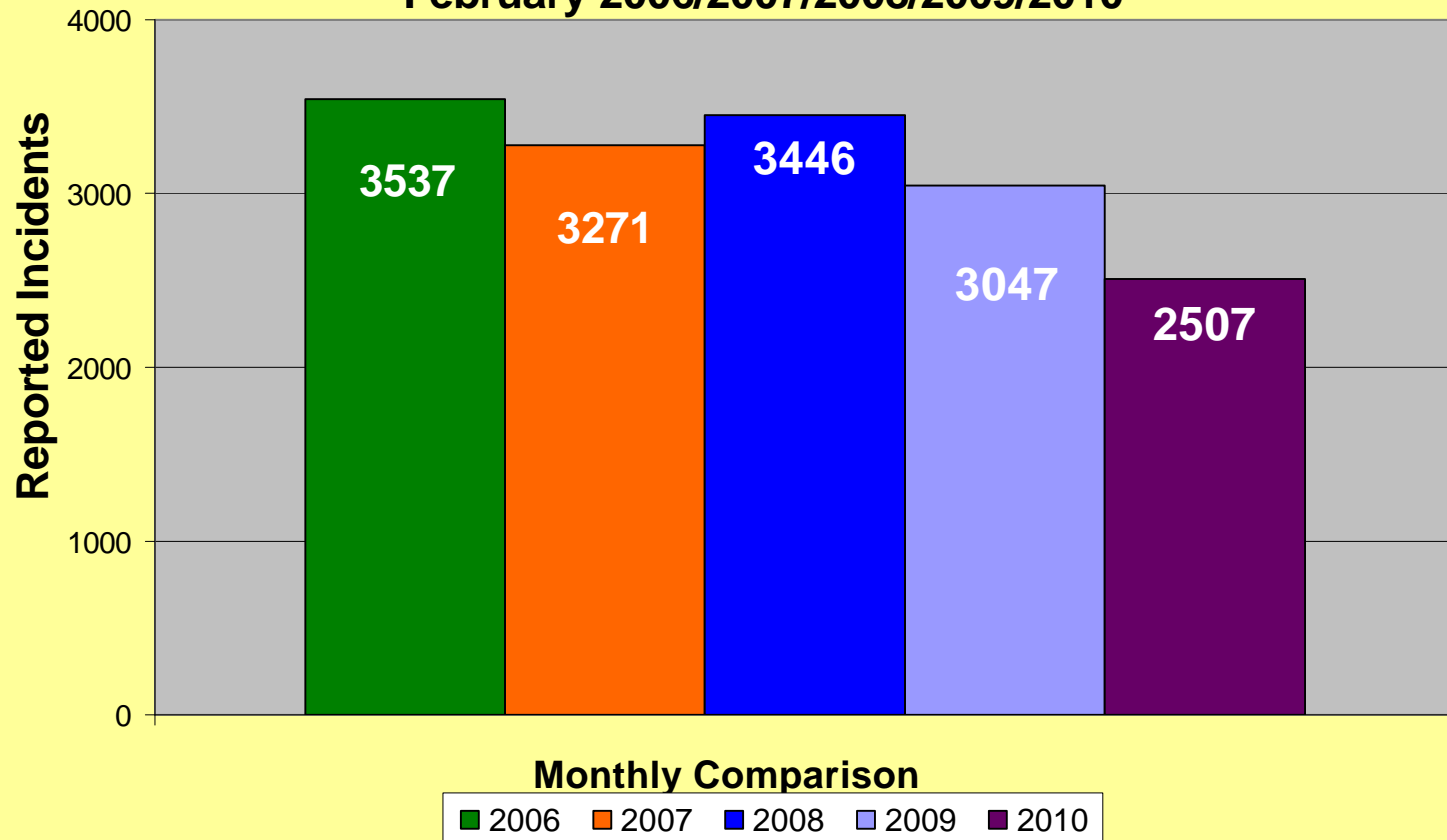

**MEMPHIS POLICE DEPARTMENT  
Blue C.R.U.S.H.™ TRAC**

**YEAR TO DATE**

<b>Total Part I Crime</b>												
	<b>Jan</b>	<b>Feb</b>	<b>Mar</b>	<b>Apr</b>	<b>May</b>	<b>Jun</b>	<b>Jul</b>	<b>Aug</b>	<b>Sep</b>	<b>Oct</b>	<b>Nov</b>	<b>Dec</b>
2006	5576	4267	5376	5682	6245	5746	6147	6507	6086	5733	5330	5260
2007	4920	3978	5194	5445	5983	5671	6185	5732	5358	5377	5242	5478
2008	5040	4144	5072	5518	5847	5543	6016	5618	5673	5519	5142	4939
2009	4519	3687	4652	5141	5186	4802	5382	5004	4725	4703	4278	4070
2010	3508	2970										
<b>Part I Violent Crime*</b>												
	<b>Jan</b>	<b>Feb</b>	<b>Mar</b>	<b>Apr</b>	<b>May</b>	<b>Jun</b>	<b>Jul</b>	<b>Aug</b>	<b>Sep</b>	<b>Oct</b>	<b>Nov</b>	<b>Dec</b>
2006	997	730	920	1030	1092	1082	1116	1122	1048	935	878	858
2007	794	707	940	955	1132	1013	947	977	1040	913	880	923
2008	769	698	861	957	1076	993	1055	938	1058	957	878	793
2009	784	640	862	942	953	928	1008	896	837	805	704	622
2010	577	463										
<b>Part I Property Crime**</b>												
	<b>Jan</b>	<b>Feb</b>	<b>Mar</b>	<b>Apr</b>	<b>May</b>	<b>Jun</b>	<b>Jul</b>	<b>Aug</b>	<b>Sep</b>	<b>Oct</b>	<b>Nov</b>	<b>Dec</b>
2006	4579	3537	4456	4652	5153	4664	5031	5385	5038	4798	4452	4402
2007	4126	3271	4254	4490	4851	4658	5238	4755	4318	4464	4362	4555
2008	4271	3446	4211	4561	4771	4550	4961	4680	4615	4562	4264	4146
2009	3735	3047	3790	4199	4233	3874	4374	4108	3888	3898	3574	3448
2010	2931	2507										

\* Part I Violent Crimes reported in the FBI's Uniform Crime Reports are: Murder, Forcible Rape, Robbery, and Aggravated Assault.

\*\* Part I Property Crimes reported in the FBI's Uniform Crime Reports are: Burglary, Larceny-Theft, and Motor Vehicle Theft.

# Memphis Police Department Part I Crimes Year To Date - 2006/2007/2008/2009/2010

## Memphis Police Department Part I Violent Crimes Year To Date - 2006/2007/2008/2009/2010