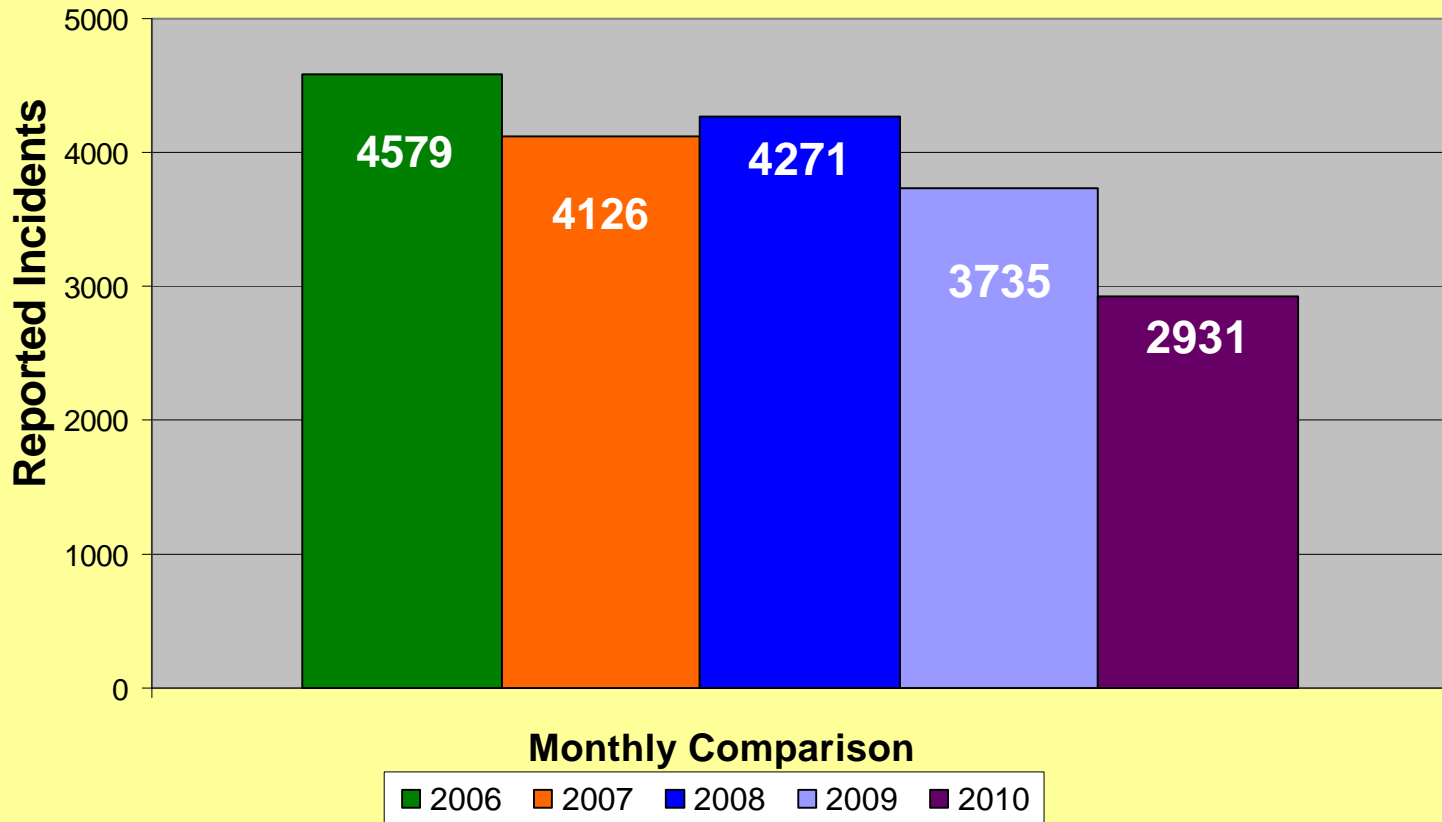

**MEMPHIS POLICE DEPARTMENT  
Blue C.R.U.S.H.™ TRAC**

**YEAR TO DATE**

<b>Total Part I Crime</b>												
	<b>Jan</b>	<b>Feb</b>	<b>Mar</b>	<b>Apr</b>	<b>May</b>	<b>Jun</b>	<b>Jul</b>	<b>Aug</b>	<b>Sep</b>	<b>Oct</b>	<b>Nov</b>	<b>Dec</b>
2006	5576	4267	5376	5682	6245	5746	6147	6507	6086	5733	5330	5260
2007	4920	3978	5194	5445	5983	5671	6185	5732	5358	5377	5242	5478
2008	5040	4144	5072	5518	5847	5543	6016	5618	5673	5519	5142	4939
2009	4519	3687	4652	5141	5186	4802	5382	5004	4725	4703	4278	4070
2010	3508											
<b>Part I Violent Crime*</b>												
	<b>Jan</b>	<b>Feb</b>	<b>Mar</b>	<b>Apr</b>	<b>May</b>	<b>Jun</b>	<b>Jul</b>	<b>Aug</b>	<b>Sep</b>	<b>Oct</b>	<b>Nov</b>	<b>Dec</b>
2006	997	730	920	1030	1092	1082	1116	1122	1048	935	878	858
2007	794	707	940	955	1132	1013	947	977	1040	913	880	923
2008	769	698	861	957	1076	993	1055	938	1058	957	878	793
2009	784	640	862	942	953	928	1008	896	837	805	704	622
2010	577											
<b>Part I Property Crime**</b>												
	<b>Jan</b>	<b>Feb</b>	<b>Mar</b>	<b>Apr</b>	<b>May</b>	<b>Jun</b>	<b>Jul</b>	<b>Aug</b>	<b>Sep</b>	<b>Oct</b>	<b>Nov</b>	<b>Dec</b>
2006	4579	3537	4456	4652	5153	4664	5031	5385	5038	4798	4452	4402
2007	4126	3271	4254	4490	4851	4658	5238	4755	4318	4464	4362	4555
2008	4271	3446	4211	4561	4771	4550	4961	4680	4615	4562	4264	4146
2009	3735	3047	3790	4199	4233	3874	4374	4108	3888	3898	3574	3448
2010	2931											

\* Part I Violent Crimes reported in the FBI's Uniform Crime Reports are: Murder, Forcible Rape, Robbery, and Aggravated Assault.

\*\* Part I Property Crimes reported in the FBI's Uniform Crime Reports are: Burglary, Larceny-Theft, and Motor Vehicle Theft.

## Memphis Police Department Part I Crimes Year To Date - 2006/2007/2008/2009/2010

# Memphis Police Department Part I Violent Crimes Year To Date - 2006/2007/2008/2009/2010